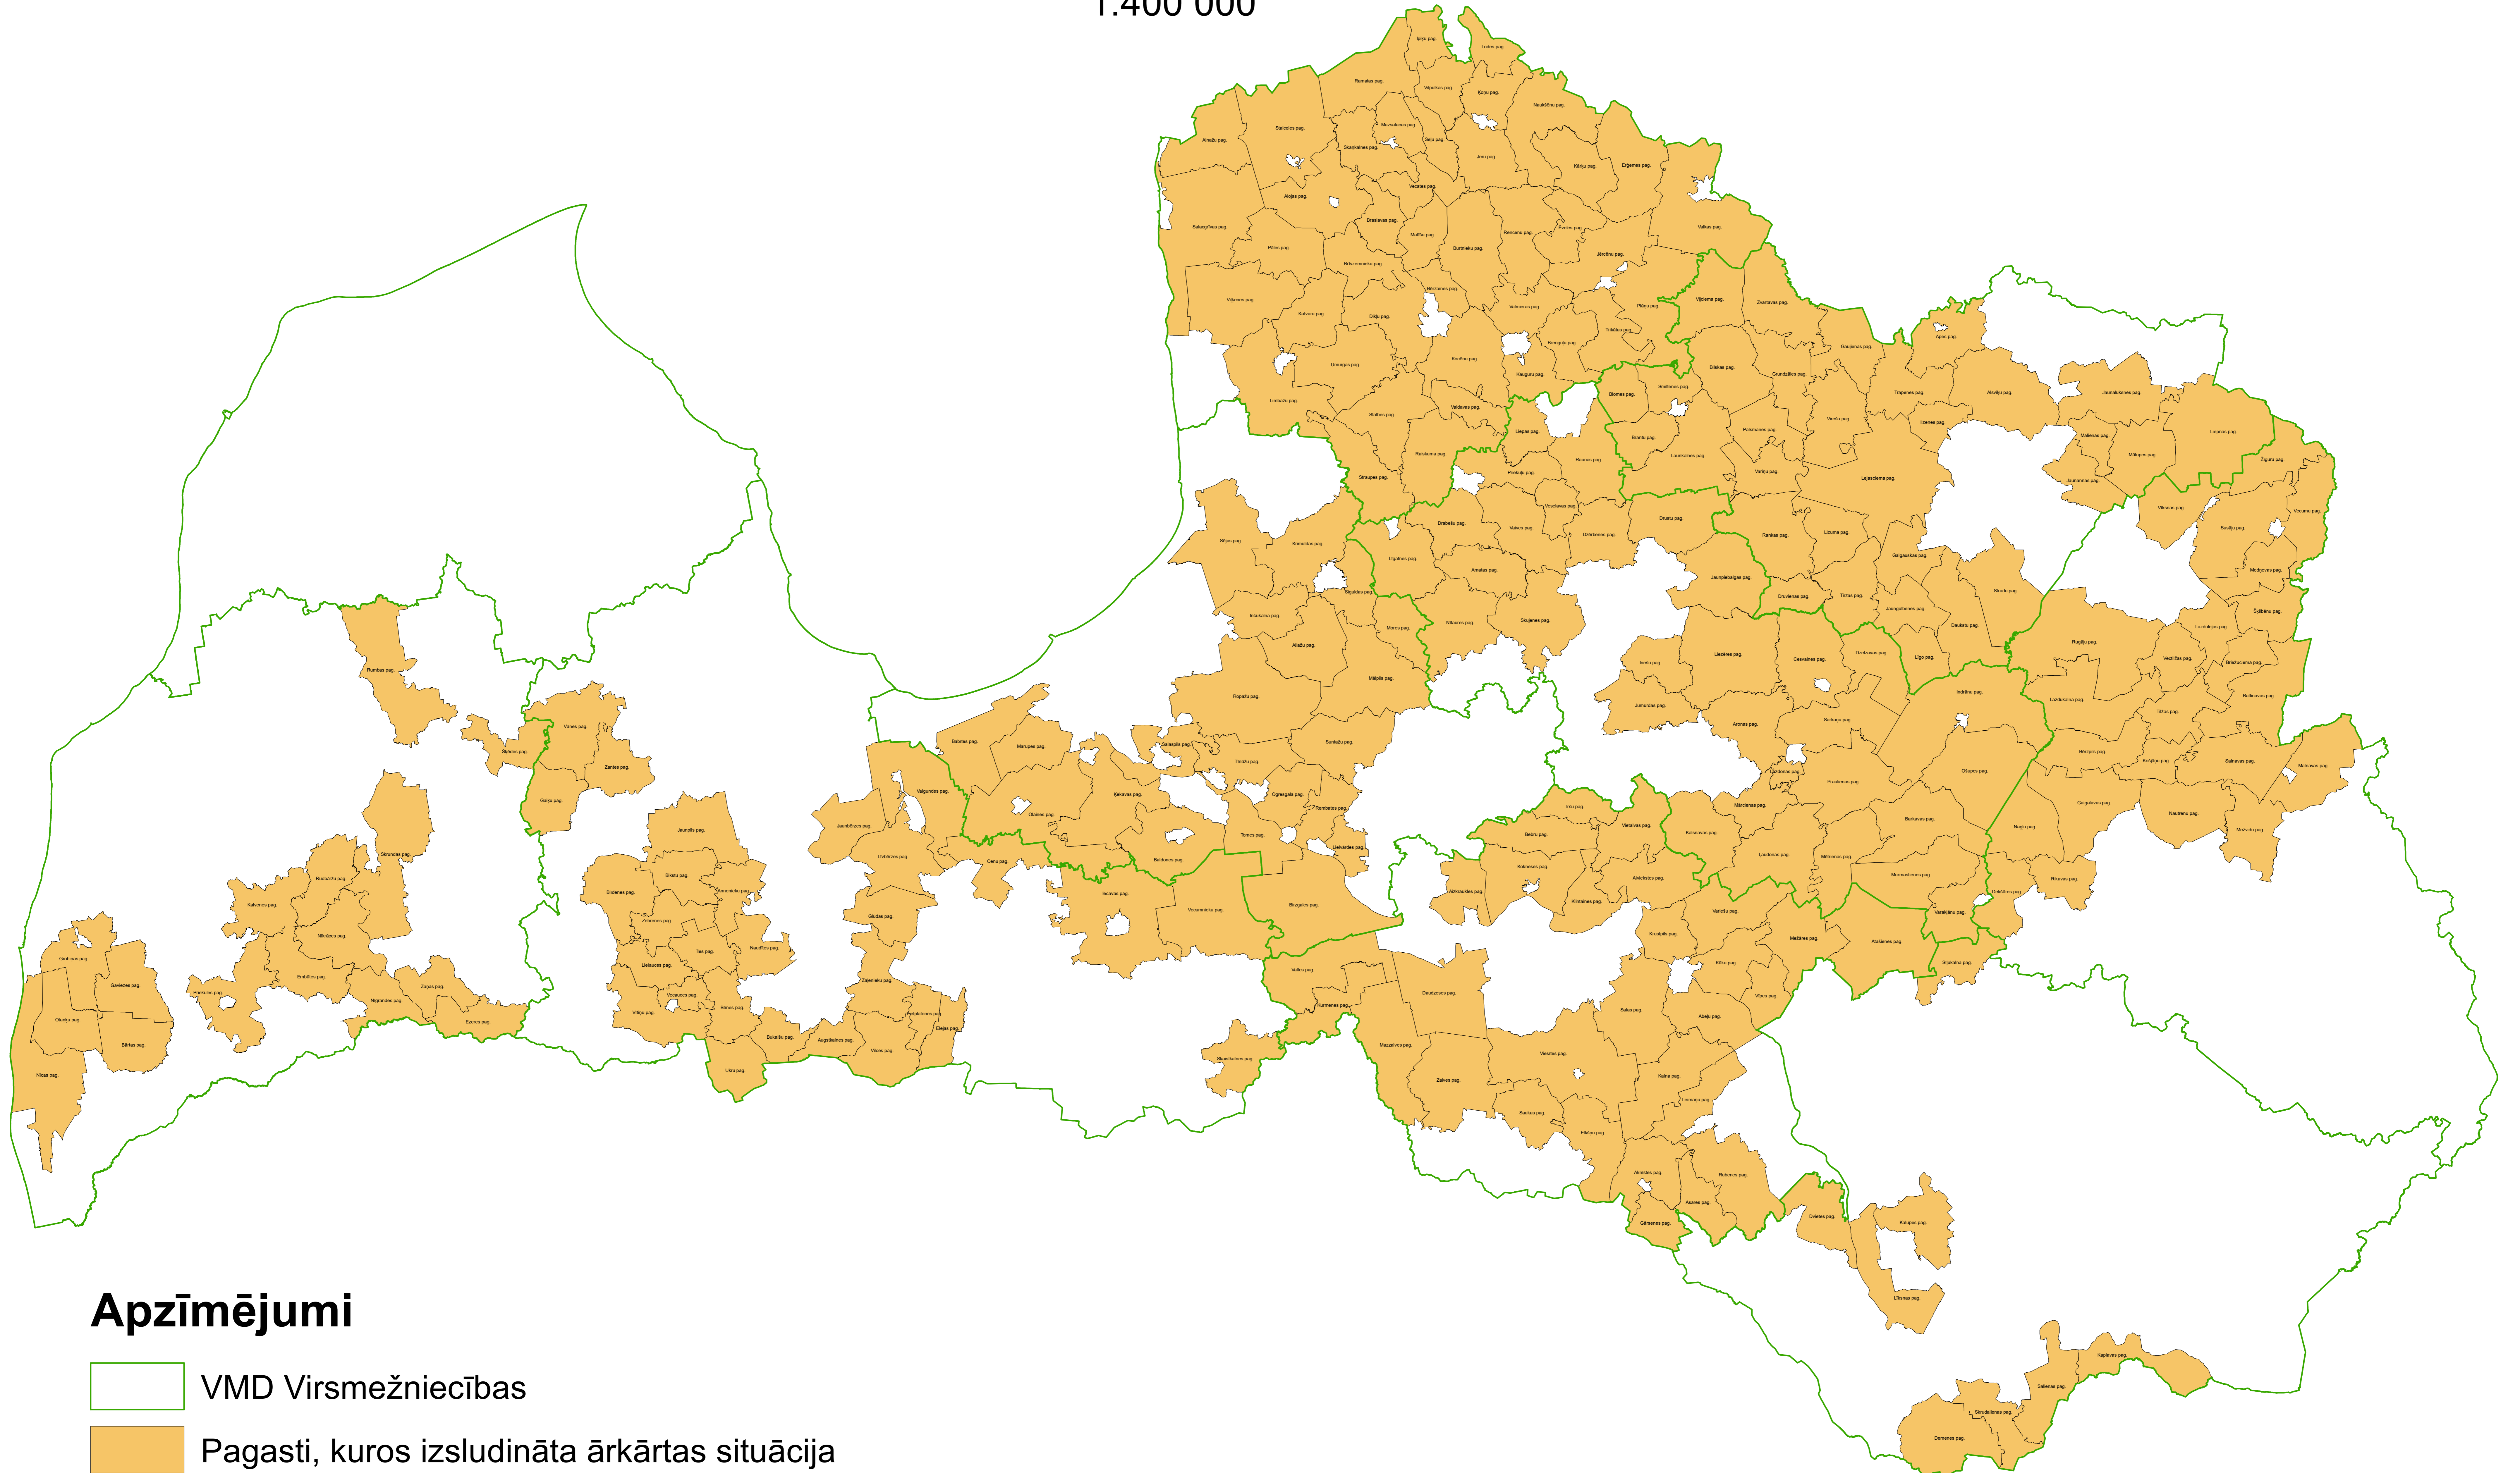

Administratīvās teritorijās, kurās izsludināta ārkārtas situācija saistībā ar egļu astoņzobu mizgrauža savairošanos.

1:400 000

Apzīmējumi

 VMD Virsmežniecības

 Pagasti, kuros izsludināta ārkārtas situācija